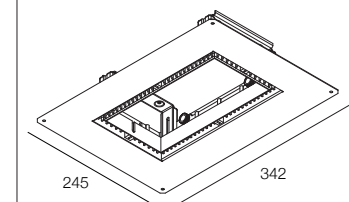

145 x 233

MINIGRID IN 2 MK L
202 71 95 02L

DELTALIGHT®